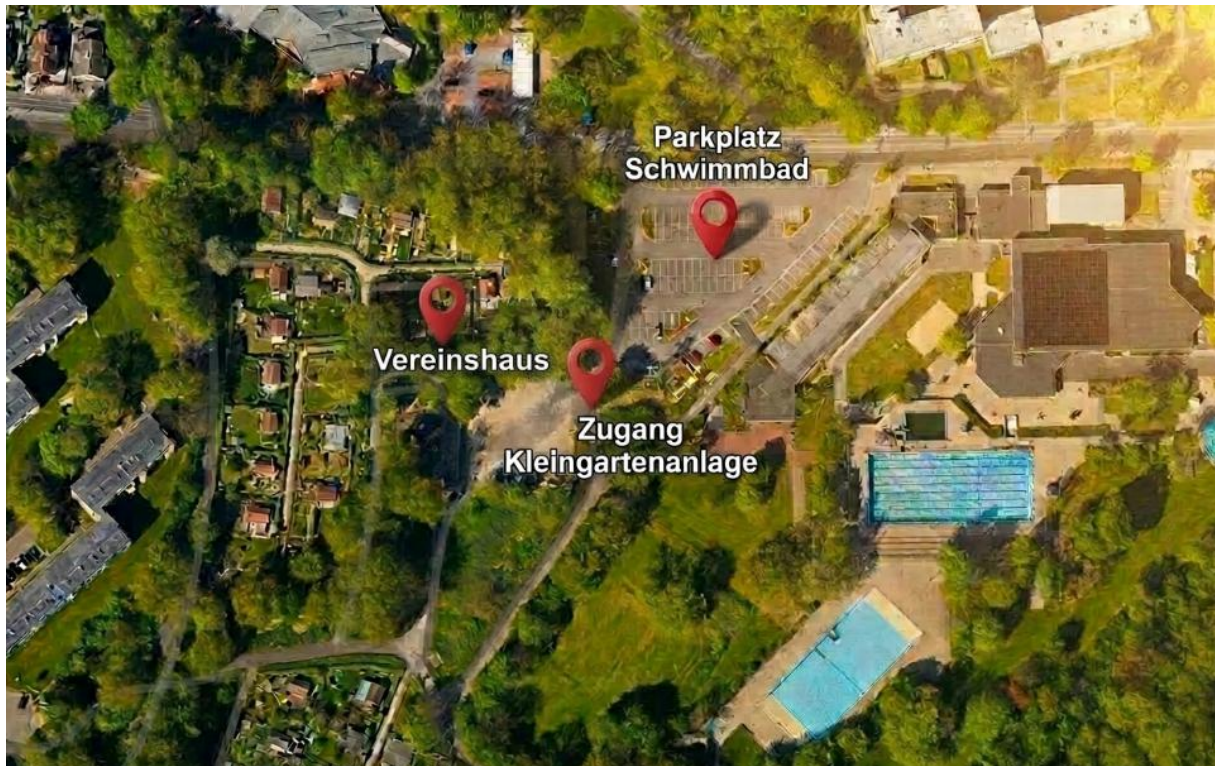

# Anfahrtbeschreibung - Vereinsheim Am Schultenweg 40

**Kleingartenanlage „Am Schultenweg e. V.“ – Vereinshaus**  
Schultenweg 40  
45279 Essen

**Fürs Navi:**  
Schultenweg 41, 45279 Essen  
(Einfahrt über den Parkplatz am Schwimmbad Steele-Ost)

**So finden Sie uns:**  
Die Anlage liegt im Stadtteil Freisenbruch in Essen.  
Wenn Sie aus Richtung Essen-Steele kommen, fahren Sie über die Bochumer Landstraße in Richtung Oststadt / Ostbad. Am Parkplatz des Schwimmbads biegen Sie rechts ab.

**Anreise mit Bus & Bahn:**

- Buslinien 164 oder 184 bis Haltestelle „Bürgerhaus“, danach ca. 5 Minuten zu Fuß
- S-Bahn S1 bis Haltepunkt „Eiberg“, von dort etwa 10 Minuten Fußweg

Kurz gesagt: Egal ob mit Auto oder Öffis, der Weg ist unkompliziert und gut erreichbar.